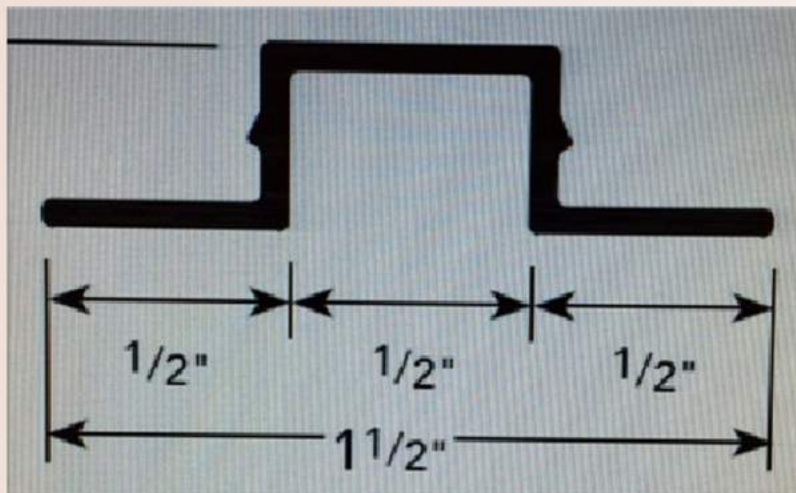

## Fry Reglet Metal Trims Vertical Insert For Sale

**Regular Price:**  
**\$34.00**

**SALE PRICE:**  
**\$20.00 N**

**1**  
**Available!**

- Fry Reglet Metal Trims
- Used With Hardie Sheets
- Vertical Insert
- 3/8" x 120"